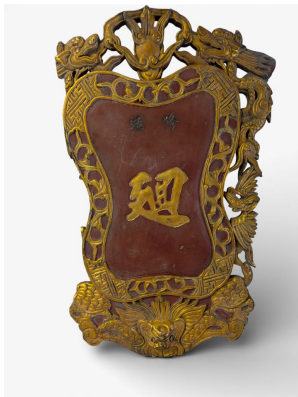

## SAINTONGE ENCHERES

04/04/2026

**296**  
INDE XXe siècle

Coffret en bois peint de personnages de cour assis, ouvrant par un vantail sur six tiroirs. H. : 14 cm - L. : 25 cm - P. : 15 cm

Estim. 30/50 €

**297**  
THAILANDE XXe siècle

Bouddha en bronze à patine verte allongé en *parinirvana*. Longueur 35 cm

Estim. 60/80 €

**299**  
JAPON Epoque MEIJI (1868 - 1912)

Vase de forme hexagonale en bronze et émaux cloisonnés à décor sur chaque face de motifs géométriques et fleurs. (Quelques saut d'émail, percé) Hauteur 30cm

Estim. 100/120 €

**296,1**  
VIETNAM Vers 1900  
Panneau en bois laqué rouge et or sculpté des caractères "Hui" sur une face et "fengshi" de l'autre, entourés de rinceaux feuillagés et dragons de face et de profil. (Sauts de laque, petits manques, gerces) Dim. 56 x 30 cm

Estim. 150/200 €

**298**  
JAPON Epoque MEIJI (1868 - 1912)  
Paire de plats en cuivre et émaux cloisonnés à décor d'oiseaux et pivoines. Diam. 30,5 cm

Estim. 100/150 €

**300**  
JAPON Epoque MEIJI (1868 - 1912)  
Groupe en bronze à patine brune et or, personnage debout tenant un élément sur lequel est posé un vase globulaire en bronze et émaux cloisonnés, l'ensemble sur un socle en bois à décor en *hira maki-e* de laque or de papillons, fleurs et rinceaux. H.