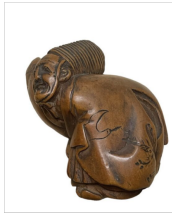

Netsuke en bois, blaireau assis déguisé en prêtre. Les yeux et l'anneau de sa robe incrusté d'os. Signé dans un cartouche Anyu. H. 3,5 cm

Estim. 200/300 €

**109**

JAPON Epoque MEIJI (1868 - 1912)

Netsuke en bois, masseur aveugle massant un client assis. Signé Jozan. H. 3,5 cm

Estim. 200/300 €

**106**

JAPON Epoque EDO (1603 - 1868), XIXe siècle

Netsuke en bois, Daruma assis l'air menaçant, tenant un chasse-mouche de sa main gauche, un rat sur son épaule. Signé Sengyoku. H. 3,5 cm

Estim. 300/400 €

**108**

JAPON Epoque EDO (1603 - 1868), XIXe siècle

Netsuke en bois, trois personnages autour d'une énorme courge essayent de la découper avec une grande scie. Signé Shuzan. H. 4 cm

Estim. 400/500 €

**110**

JAPON Epoque MEIJI (1868 - 1912)

Netsuke en bois, Daruma assis s'étirant et baillant. Les yeux et les dents incrustés d'os. H. 4,5 cm. L. 5,2 cm

Estim. 400/500 €

**111**

JAPON Epoque MEIJI (1868 - 1912)