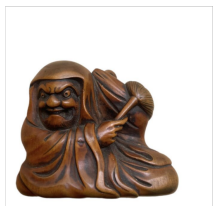

07/12/2023

**105**

JAPON Epoque MEIJI (1868 - 1912)

Deux netsuke en bois, jeune femme assise et pliant un éventail; et coq sur une terrasse, signé Itto.(Accidents). H. 4 et 5 cm

Estim. 150/200 €

**107**

JAPON Epoque MEIJI (1868 - 1912)

Netsuke en bois, blaireau assis déguisé en prêtre. Les yeux et l'anneau de sa robe incrusté d'os. Signé dans un cartouche Anyu. H. 3,5 cm

Estim. 200/300 €

**109**

JAPON Epoque MEIJI (1868 - 1912)

Netsuke en bois, masseur aveugle massant un client assis. Signé Jozan. H. 3,5 cm

Estim. 200/300 €

**106**

JAPON Epoque EDO (1603 - 1868), XIXe siècle

Netsuke en bois, Daruma assis l'air menaçant, tenant un chasse-mouche de sa main gauche, un rat sur son épaule. Signé Sengyoku. H. 3,5 cm

Estim. 300/400 €

**108**

JAPON Epoque EDO (1603 - 1868), XIXe siècle

Netsuke en bois, trois personnages autour d'une énorme courge essayent de la découper avec une grande scie. Signé Shuzan. H. 4 cm

Estim. 400/500 €