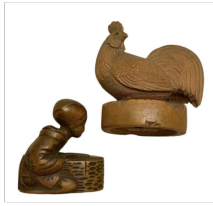

07/12/2023

**105**

JAPON Epoque MEIJI (1868 - 1912)

Deux netsuke en bois, jeune femme assise et pliant un éventail; et coq sur une terrasse, signé Itto.(Accidents). H. 4 et 5 cm

Estim. 150/200 €

**107**

JAPON Epoque MEIJI (1868 - 1912)

Netsuke en bois, blaireau assis déguisé en prêtre. Les yeux et l'anneau de sa robe incrusté d'os. Signé dans un cartouche Anyu. H. 3,5 cm

Estim. 200/300 €

**109**

JAPON Epoque MEIJI (1868 - 1912)

Netsuke en bois, masseur aveugle massant un client assis. Signé Jozan. H. 3,5 cm

Estim. 200/300 €

**106**

JAPON Epoque EDO (1603 - 1868), XIXe siècle

Netsuke en bois, Daruma assis l'air menaçant, tenant un chasse-mouche de sa main gauche, un rat sur son épaule. Signé Sengyoku. H. 3,5 cm

Estim. 300/400 €

**108**

JAPON Epoque EDO (1603 - 1868), XIXe siècle

Netsuke en bois, trois personnages autour d'une énorme courge essayent de la découper avec une grande scie. Signé Shuzan. H. 4 cm

Estim. 400/500 €