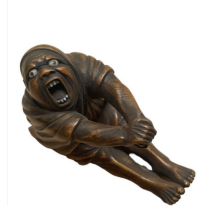

Netsuke en bois, blaireau assis déguisé en prêtre. Les yeux et l'anneau de sa robe incrusté d'os. Signé dans un cartouche Anyu. H. 3,5 cm

Estim. 200/300 €

**109**

JAPON Epoque MEIJI (1868 - 1912)

Netsuke en bois, masseur aveugle massant un client assis. Signé Jozan. H. 3,5 cm

Estim. 200/300 €

**106**

JAPON Epoque EDO (1603 - 1868), XIXe siècle

Netsuke en bois, Daruma assis l'air menaçant, tenant un chasse-mouche de sa main gauche, un rat sur son épaule. Signé Sengyoku. H. 3,5 cm

Estim. 300/400 €

**108**

JAPON Epoque EDO (1603 - 1868), XIXe siècle

Netsuke en bois, trois personnages autour d'une énorme courge essayent de la découper avec une grande scie. Signé Shuzan. H. 4 cm

Estim. 400/500 €

**110**

JAPON Epoque MEIJI (1868 - 1912)

Netsuke en bois, Daruma assis s'étirant et baillant. Les yeux et les dents incrustés d'os. H. 4,5 cm. L. 5,2 cm

Estim. 400/500 €

**111**

JAPON Epoque MEIJI (1868 - 1912)