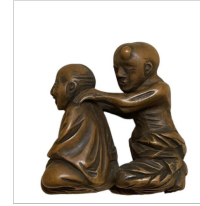

07/12/2023

**105**

JAPON Epoque MEIJI (1868 - 1912)

Deux netsuke en bois, jeune femme assise et pliant un éventail; et coq sur une terrasse, signé Itto.(Accidents). H. 4 et 5 cm

Estim. 150/200 €

**107**

JAPON Epoque MEIJI (1868 - 1912)

Netsuke en bois, blaireau assis déguisé en prêtre. Les yeux et l'anneau de sa robe incrusté d'os. Signé dans un cartouche Anyu. H. 3,5 cm

Estim. 200/300 €

**109**

JAPON Epoque MEIJI (1868 - 1912)

Netsuke en bois, masseur aveugle massant un client assis. Signé Jozan. H. 3,5 cm

Estim. 200/300 €

**106**

JAPON Epoque EDO (1603 - 1868), XIXe siècle

Netsuke en bois, Daruma assis l'air menaçant, tenant un chasse-mouche de sa main gauche, un rat sur son épaule. Signé Sengyoku. H. 3,5 cm

Estim. 300/400 €

**108**

JAPON Epoque EDO (1603 - 1868), XIXe siècle

Netsuke en bois, trois personnages autour d'une énorme courge essayent de la découper avec une grande scie. Signé Shuzan. H. 4 cm

Estim. 400/500 €