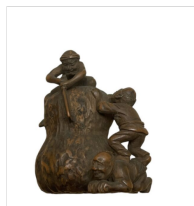

07/12/2023

**105**

JAPON Epoque MEIJI (1868 - 1912)

Deux netsuke en bois, jeune femme assise et pliant un éventail; et coq sur une terrasse, signé Itto.(Accidents). H. 4 et 5 cm

Estim. 150/200 €

**107**

JAPON Epoque MEIJI (1868 - 1912)

Netsuke en bois, blaireau assis déguisé en prêtre. Les yeux et l'anneau de sa robe incrusté d'os. Signé dans un cartouche Anyu. H. 3,5 cm

Estim. 200/300 €

**109**

JAPON Epoque MEIJI (1868 - 1912)

Netsuke en bois, masseur aveugle massant un client assis. Signé Jozan. H. 3,5 cm

Estim. 200/300 €

**106**

JAPON Epoque EDO (1603 - 1868), XIXe siècle

Netsuke en bois, Daruma assis l'air menaçant, tenant un chasse-mouche de sa main gauche, un rat sur son épaule. Signé Sengyoku. H. 3,5 cm

Estim. 300/400 €

**108**

JAPON Epoque EDO (1603 - 1868), XIXe siècle

Netsuke en bois, trois personnages autour d'une énorme courge essayent de la découper avec une grande scie. Signé Shuzan. H. 4 cm

Estim. 400/500 €