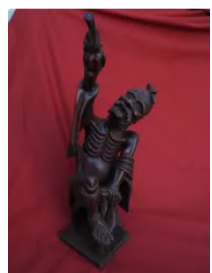

Lot n°110 CHINE - XIXe siècle Statue en racine sculptée de...

Est. : 600 - 800 €