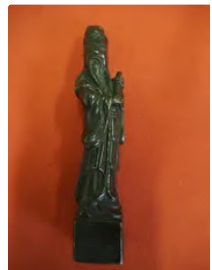

Est. : 15 - 20 €

**Lot n°93** Plateau de service ovale en métal argenté ciselé de...

Est. : 30 - 50 €

**Lot n°104** Ménagère en acier 12 couverts + écri...

Est. : 50 - 60 €

**Lot n°105** JAPON - Epoque MEIJI (1868 - 1912) Okimono en dent...

Est. : 80 - 100 €

**Lot n°106** JAPON - Epoque MEIJI (1868 - 1912) Deux statuette...

Est. : 80 - 100 €

**Lot n°107** Utagawa Yoshiiku (1833-1904): Oban tate-e, partie de...

Est. : 60 - 80 €

**Lot n°108** JAPON - Epoque EDO (1603 - 1868) Encre sur papier,...