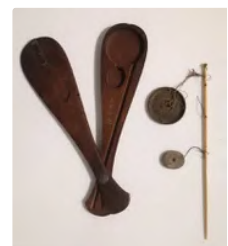

Est. : 150 - 200 €

Lot n°15 CHINE - Vers 1900
Pipe à opium en bambou, l'es...

Est. : 200 - 300 €

Lot n°16 CHINE - Vers 1900
Lampe de fumeur d'opium, la base...

Est. : 150 - 200 €

Lot n°17 CHINE - Vers 1900
Pipe à tabac en bambou, les...

Est. : 60 - 80 €

Lot n°18 CHINE - Vers 1900
Lampe de fumeur, la base de forme...

Est. : 100 - 120 €

Lot n°19 CHINE - Vers 1900
Lampe de fumeur d'opium, la base...

Est. : 100 - 120 €

Lot n°21 CHINE - Fin XIXe siècle
Petite balance à opium dans...