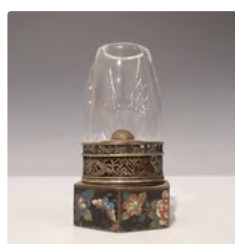

Est. : 150 - 200 €

Lot n°3 CHINE - Vers 1900

Lampe de fumeur d'opium, la
base...

Est. : 150 - 200 €

Lot n°4 CHINE - Vers 1900

Lampe de fumeur d'opium, la
base...

Est. : 150 - 200 €

Lot n°5 CHINE - Vers 1900
Lampe de fumeur d'opium, la base...