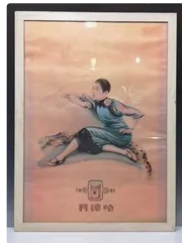

Lot n°60 CHINE XXème siècle.
Affiche pour les cigarettes...

Est. : 30 - 50 €