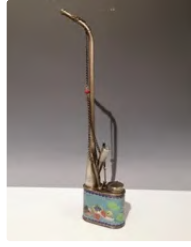

Lot n°23 CHINE - Début XXe siècle Pipe à eau en paktong et...

Est. : 60 - 80 €