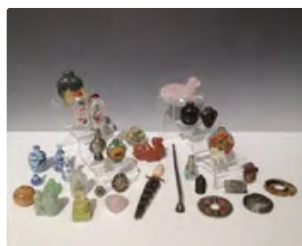

Lot n°63 CHINE et divers ASIE.
Collection de tabatières,...

Est. : 100 - 150 €