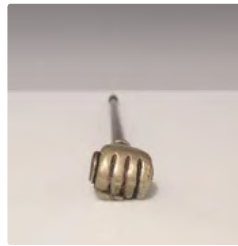

Est. : 80 - 100 €

Lot n°9 CHINE - Vers 1900
Deux fourneaux de forme...

Est. : 160 - 180 €

Lot n°10 CHINE - Vers 1900
Repose-tête pliant de voyage en...

Est. : 50 - 60 €

Lot n°11 CHINE - Vers 1900
Petite pipe en bronze, les...