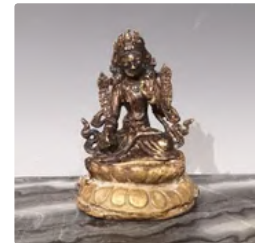

Lot n°90 TIBET - XIXe siècle Statuette en laiton, tara...
Est. : 100 - 150 €