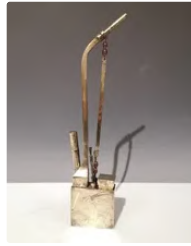

Lot n°27 CHINE - XXe siècle Pipe à eau de forme...

Est. : 60 - 80 €