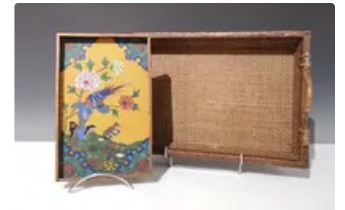

Est. : 120 - 150 €

Lot n°31 CHINE - Début XXe siècle Pipe à opium e bambou, un...

Est. : 150 - 200 €

Lot n°32 CHINE - Début XXe siècle Pipe à eau en paktong et...

Est. : 60 - 80 €

Lot n°33 CHINE - Début XXe siècle Plateau de présentation en...